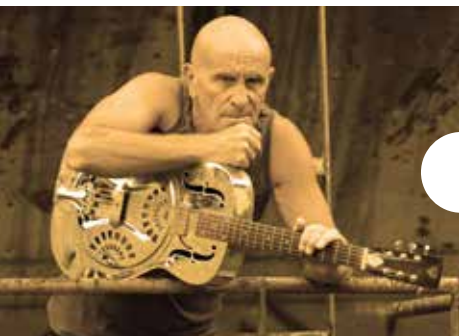

- 9h15 - **Bébés nageurs** (p.39)
- 10h30 - **Jardin aquatique** (p.39)
- 16h30 - **Escape game** (p.43)

BESS'TIVAL

✧ VERSION HIVER ✧
DU 22 DÉCEMBRE AU 14 MARS

jeune public ✧ théâtre ✧ concerts

Lieu de culture et de patrimoine, la cité historique de Besse s'est imposée avec la création et la programmation de la saison culturelle Bess'tival comme un endroit où se mêlent des expressions artistiques riches en découvertes et émotions, avec un univers et des disciplines aussi variées que la musique, le théâtre ou le spectacle jeune public. C'est dans cette optique d'offre culturelle que **le comité des fêtes de besse vous propose du 22 décembre au 14 mars la version hiver de Bess'tival avec un programme de spectacles gratuits.**