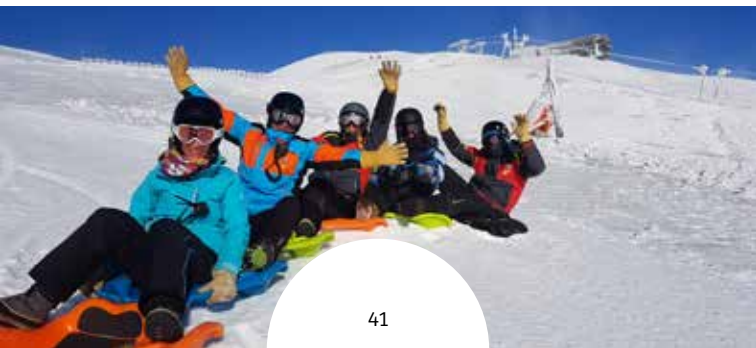

FANTASY LUGE

Descente de luge depuis le sommet du téléphérique de la Perdrix à la fermeture des pistes. Retrouvez tous les plaisirs de la glisse à travers une balade fun et conviviale de plus de 3 km accessible à tous les amoureux de sensations. Possibilité de descendre en Yooner !

- Départ du téléphérique de la Perdrix
- À partir de 6 ans. De 6 à 13 ans obligatoirement accompagnés sur la même luge par un adulte et au-delà de 13 ans, une personne par luge. Interdit aux - de 6 ans.
- 14 € Pack tout compris (Remontées, matériel et encadrement) ou 7€ l'activité sans matériel. Luge avec freins métalliques obligatoire ; Loueurs partenaires.

SNAKE GLISS

Attachés les uns derrière les autres, embarquez pour une descente sensationnelle de 3 km à bord d'un train de luges articulées où fous rires et sensations sont garanties !!

- Rendez-vous au téléphérique de la Perdrix. Ouvert aux enfants à partir de 12 ans
- Achat obligatoire en caisse du Téléphérique à partir de 15h le jour même. Places limitées à 10 personnes, 18€ / pers comprenant matériel remontée mécanique.