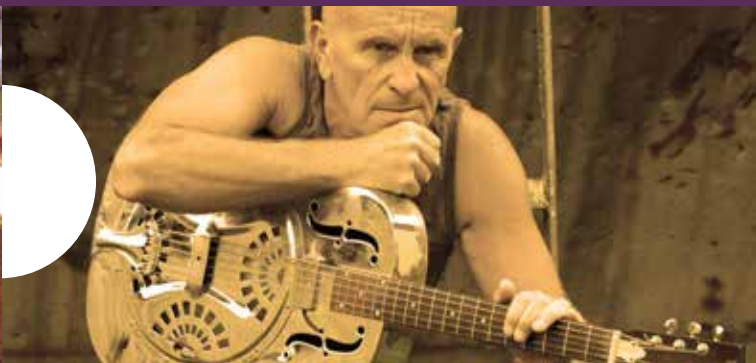

JEUDI 28 DÉCEMBRE - 17H

CONCÉRENCE "TOUT COMMENCE PAR LE BLUES"

Une intervention pédagogique sur la genèse du blues dans le sud du Mississippi. Qui s'appuie sur des images projetées et sur lesquelles des précisions chronologiques et techniques sont apportées. Une présentation des instruments idoine du blues, à savoir le bottleneck, le dobro, la cigar-box, la lapsteel, l'harmonica, le kazoo, avec bien sûr une prestation scénique pour illustrer le tout. De l'esclavage aux champs de coton jusqu'à la naissance du rock en Europe et en France. Les participants découvrent l'historique et l'impact d'une musique à l'origine de tant de bouleversements économiques et sociaux-culturels.

ConCérence
tout public

Salle des Fêtes
de Besse

Entrée libre

Inscriptions limitées
et gratuites sur le site
billetweb.fr/besstival

Jeff toto blues - www.jefftotoblues.info